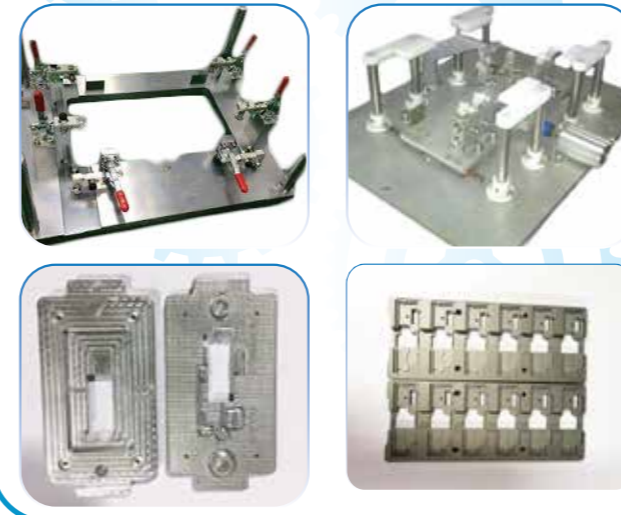

Sản phẩm chính - 製品:

Giá kệ chuyên dụng - オーダー棚、輸送パレット

Xe đẩy hàng chuyên dụng - 専用台車

JIG

Khuôn - 金型

Chi tiết máy - 機械部品

Bàn làm việc trong nhà máy - 作業台 工場テーブル