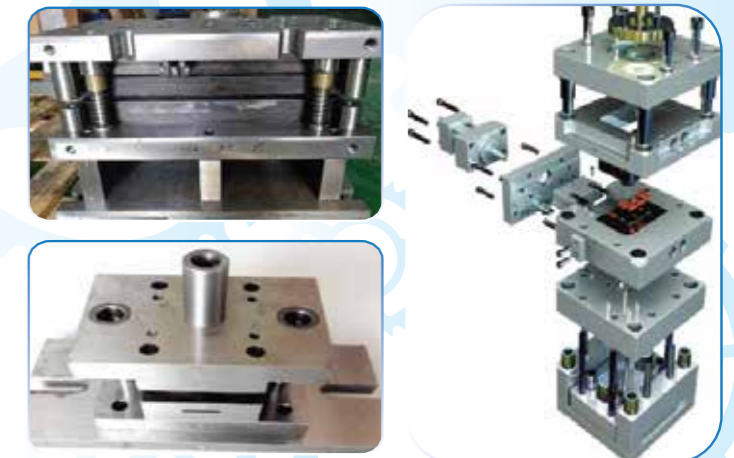

Sản phẩm chính - 製品:

Giá kệ chuyên dụng - オーダー棚、輸送パレット

Xe đẩy hàng chuyên dụng - 専用台車

JIG

Khuôn - 金型

Chi tiết máy - 機械部品

Bàn làm việc trong nhà máy - 作業台 工場テーブル