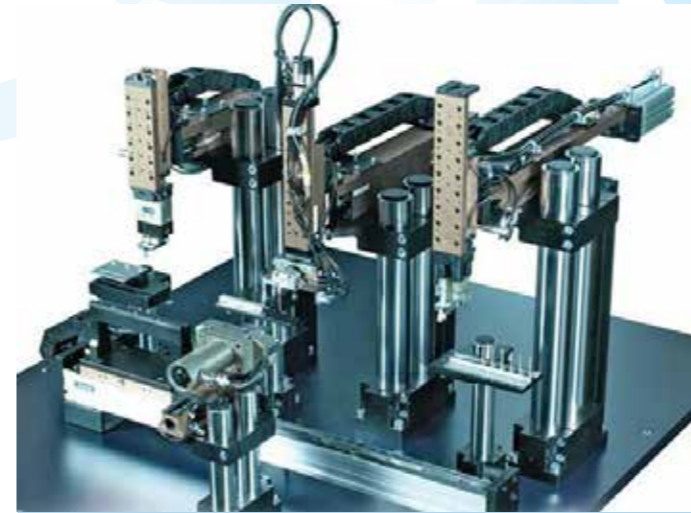

Các loại máy chính - 設備リスト

TÊN MÁY	機械名	TÊN MÁY	機械名
1 MÁY HÀN ROBOT PANASONIC	パナソニックロボット溶接機	9 MÁY TIỆN	旋盤機
2 MÁY HÀN PANASONIC	パナソニック溶接機	10 MÁY PHAY	フライス 機
3 MÁY HÀN SPOT	溶接スポット	11 MÁY ĐỘT DẬP MẮM XOAY	CNCプレス機
4 MÁY TIỆN CNC	CNC旋盤機	12 AIDA MÁY DẬP	アイダプレス機
5 MÁY PHAY CNC	CNCフライス 機	13 MÁY CẮT PLASMA CNC	CNC PLASMA 機
6 MÁY MÀI TỰ ĐỘNG	自動研磨機	14 MÁY CẮT ỐNG TỰ ĐỘNG	自動カッターパイプ機
7 MÁY CẮT DÂY	ワイヤーカッター機	15 MÁY CHẤN	ベンダー機
8 MÁY KHOAN CẦN	ドリル機	16 MÁY CẮT THÉP V	アングルカッター機

MEIKO TRADING AND PRODUCTION COMPANY LIMITED.